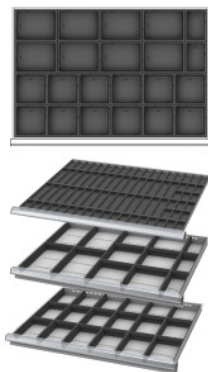

Garant GRIDLINE

**Organizér pre skriňu na náradie 40×28G, 36×24G, Typ: 1000/7****ÚDAJE O OBJEDNÁVKE**

Číslo objednávky	931321 1000/7
GTIN	4062406338763
Trieda položky	9GB

**Popis****Prevedenie:**

Rozdeľovače pre 4 zásuvky skrine na náradie/nástroje. Pozostáva z organizérov GARANT so zásuvnými deliacimi doštičkami a drážkových deliacich líšt s okrajovými lištami a násuvných deliacich priečok.

**Vhodné pre:**

GARANT GridLine skrine na náradie/nástroje č. 931305 veľk. 1000/8.

**Rozsah balenia:**

č. 950550 veľ 75/2, č.950560 veľ. 50/2, č.950570 veľ. 100/2, č.950570 veľ. 125/3.

**Technický opis**

Zásuvka Úžitková plocha v G	36×24
Zásuvky Úžitková šírka x úžitková hĺbka v G	36×24G
Druh produktu	Členenie zásuvky

**Príslušenstvo**

Okrajové lišty s drážkami, 2-dielna súpravaHĺbka 24G vhodné pre výšku čela zásuvky 125	951580 125
Drážkované deliace lištyHĺbka 24G vhodné pre výšku čela zásuvky 100	951530 100
Box na drobnosti easyPickVýška 50 mm Šírka×hĺbka v G / Typ 4X6/1	951251 4X6/1
Drážkované deliace lištyHĺbka 24G vhodné pre výšku čela zásuvky 125	951530 125
Žlaby – zásuvné deliace doštičky10-dielna súprava Typ B	951275 B
Násuvné deliace steny,Šírka 8G vhodné pre výšku čela zásuvky 125	951781 125
Box na drobnosti easyPickVýška 50 mm Šírka×hĺbka v G / Typ 6X8/1	951251 6X8/1
Násuvné deliace steny,Šírka 6G vhodné pre výšku čela zásuvky 100	951761 100
Žlaby výška 25 mm1K Šírka×hĺbka v G / Typ 6X8/3	951415 6X8/3
Násuvné deliace steny,Šírka 4G vhodné pre výšku čela zásuvky 125	951741 125
Box na drobnosti easyPickVýška 50 mm Šírka×hĺbka v G / Typ 6X6/1	951251 6X6/1
Okrajové lišty s drážkami, 2-dielna súpravaHĺbka 24G vhodné pre výšku čela zásuvky 100	951580 100