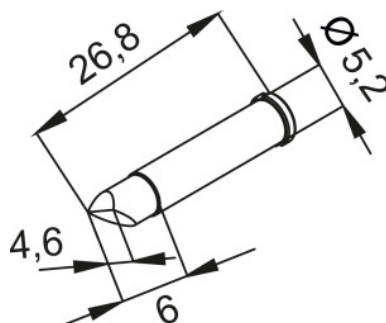

 kurtz ersa**Spájkovací hrot, Označenie výrobcu: CDLF46A****ÚDAJE O OBJEDNÁVKE**

Číslo objednávky	082401 CDLF46A
GTIN	4003008098570
Trieda položky	04K

Technický opis

vhodné pre	082301
Označenie výrobcu	CDLF46A
Šírka spájkovacieho hrotu	1,8 mm
Druh produktu	Hrot