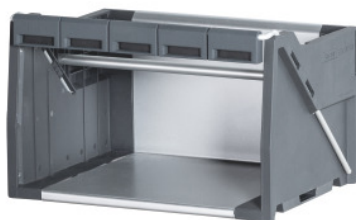

Garant EASYFIX

Držiak navijaka kábla Easyfix, Ø 6 mm, Typ: 5**ÚDAJE O OBJEDNÁVKE**

Číslo objednávky	955801 5
GTIN	4062406573614
Trieda položky	91F

Popis**Prevedenie:**

Plastový držiak káblového kotúča s hliníkovou vložkou (veľkosť 3 a 5), drôtený držiak Ø 6 mm s lanovou brzdou, zabraňuje nebrzdenému odvíjaniu kábla. Držiak drôtu je možné nastaviť do hĺbky. Hliníková oska Ø 12 mm je vložená do plastového držiaka zhora, čo uľahčuje výmenu káblových cievok. Maximálny priemer káblových cievok 200 mm.

Jednoduché manuálne osadenie do dierovanej steny bez použitia nástrojov. Pevné uchytenie bez priskrutkovania, čím sa zabráni poškrabaniu dierovanej steny. S 5 káblovými brzdami.

Vhodné pre:

Dierované steny □ 9 × 9 mm v 37 mm rastrí.

Rozsah balenia:

Všetky súvisiace základové dosky.

Technický opis

Úžitková šírka	278 mm
Séria	Easyfix
Úžitková hĺbka	200 mm
Ø ocelového drôtu	6 mm
Šírka	304 mm
Hĺbka	217 mm

Výška	185 mm
Atribút Názov produktu	Ø 6 mm
Druh produktu	Držiak na kotúče