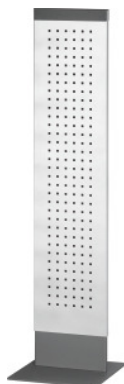

Garant UNILINE

UNI Panel, Typ: M**ÚDAJE O OBJEDNÁVKE**

Číslo objednávky	955440 M
GTIN	4062406583293
Trieda položky	9GC

Popis**Prevedenie:**

Tenký podstavec z ocelového plechu, dvojstenný s dierovanou stenou $\square 9 \times 9$ mm na oboch stranách v rastri 37 mm na uloženie perforovaného nástenného príslušenstva a háčikov a držiakov Easyfix. Stabilný podstavec antracitovej farby umožňuje jednoduché postavenie a premiestnenie.

Povrchová úprava farby:

Dvojfarebný, práškovo nanášaný lak, strieborná kombinovaná s antracitovou RAL 7016. **Nie je možné konfigurovať.**

Upozornenie:

Označovacie tabule nájdete pod č. 955442 – 955444. Vhodné piktogramy (rôzne aplikácie) pre označovacie tabule nájdete pod č. 955474.

Technický opis

Výška	1565 mm
Šírka	390 mm
Séria	Panel
Hmotnosť	31 kg

Hĺbka	440 mm
Nosnosť	30 kg
Raster dierovanej steny Hoffmann	9×9
Druh produktu	Stojan z dierovanej steny