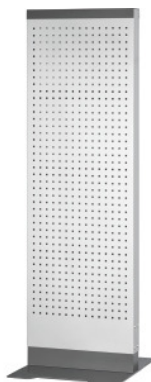

Garant UNILINE

UNI Wall stacionárna, Typ: M**ÚDAJE O OBJEDNÁVKE**

Číslo objednávky	955450 M
GTIN	4062406584597
Trieda položky	9GC

Popis**Prevedenie:**

Veľmi stabilný, dvojstenný podstavec z ocelového plechu, obojstranne použiteľné dierované steny 9×9 mm v rasti 37 mm na uloženie perforovaného nástenného príslušenstva a háčikov a držiakov Easyfix. Stabilný podstavec antracitovej farby umožňuje jednoduché postavenie a premiestnenie.

Povrchová úprava farby:

Dvojfarebný, práškovo nanášaný lak, strieborná kombinovaná s antracitovou RAL 7016. **Nie je možné konfigurovať.**

Upozornenie:

Označovacie tabule nájdete pod č. 955453. Vhodné piktogramy (rôzne aplikácie) pre označovacie tabule nájdete pod č. 955474.

Technický opis

Výška	1920 mm
Šírka	600 mm
Nosnosť	75 kg
Úžitková šírka	600 mm

Hĺbka	750 mm
Séria	Wall
Raster dierovanej steny Hoffmann	9×9
Druh produktu	Stojan z dierovanej steny