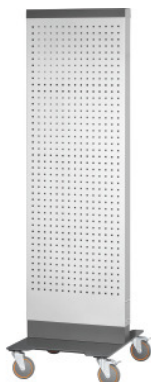

Garant UNILINE

UNI Wall pojazdný, Typ: M**ÚDAJE O OBJEDNÁVKE**

Číslo objednávky	955451 M
GTIN	4062406584719
Trieda položky	9GC

Popis**Prevedenie:**

Veľmi stabilný, dvojstenný podstavec z ocelového plechu, obojstranne použiteľné dierované steny 9×9 mm v rastri 37 mm na uloženie perforovaného nástenného príslušenstva a háčikov a držiakov Easyfix. Stabilný podstavec antracitovej farby umožňuje jednoduché postavenie a premiestnenie. So 4 vodiacimi kolieskami, \varnothing 125 mm, 2 s parkovacou brzdou.

Povrchová úprava farby:

Dvojfarebný, práškovo nanášaný lak, strieborná kombinovaná s antracitovou RAL 7016. **Nie je možné konfigurovať.**

Upozornenie:

Označovacie tabule nájdete pod č. 955453. Vhodné piktogramy (rôzne aplikácie) pre označovacie tabule nájdete pod č. 955474.

Technický opis

Šírka	600 mm
Výška	2067 mm
Séria	Wall
\varnothing kolesa	125 mm

Úžitková šírka	600 mm
Hĺbka	750 mm
Nosnosť	75 kg
Hmotnosť	69 kg
Raster dierovanej steny Hoffmann	9×9
Druh produktu	Stojan z dierovanej steny