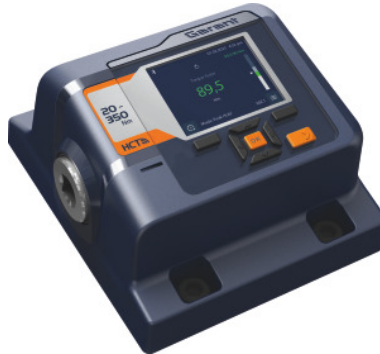

**Kalibrácia vpravo Momentová skúšačka/senzor, Typ: 1000****ÚDAJE O OBJEDNÁVKE**

Číslo objednávky	020120 1000
GTIN	2050002054622
Trieda položky	49X

**Popis****Upozornenie:**

Kalibrácia vpravo. Kalibrácia vpravo.

**Technický opis**

Maximálny ťahovací moment	1000 Nm
Kalibrácia	O4