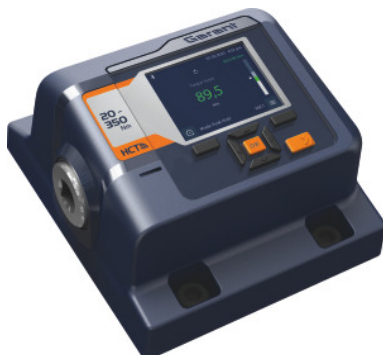

Kalibrácia vpravo Momentová skúšačka/senzor, Typ: 400

ÚDAJE O OBJEDNÁVKE

Číslo objednávky	020120 400
GTIN	
Trieda položky	49X

Popis

Upozornenie:

Kalibrácia vpravo. Kalibrácia vpravo.

Technický opis

Maximálny ťahovací moment	400 Nm
Kalibrácia	O4