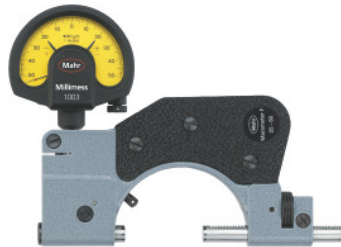

Kalibrácia Kalibrácia strmeňového kalibra, Typ: RL**ÚDAJE O OBJEDNÁVKE**

Číslo objednávky	028730 RL
GTIN	2050002057418
Trieda položky	49X

Technický opis

Kalibrácia	L9
------------	----