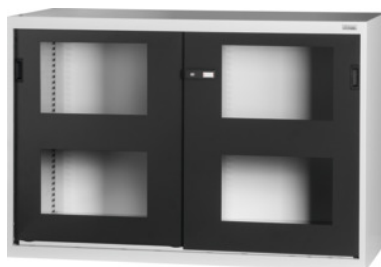

Garant GRIDLINE

**Velkopriestorový/velkozátťažová skriňa s Posuvné dvierka s priezorom,
Výška: 900mm****ÚDAJE O OBJEDNÁVKE**

Číslo objednávky	942747 900
GTIN	4062406595890
Trieda položky	9GI

Popis**Prevedenie:**

Skrinka bez zásuviek 60 × 28 G. Vhodné zásuvky: 26 × 20 G (vyžaduje sa samostatná objednávka). Montáž polic v rastri 25 mm. Dvere sú zosilnené zvnútra a dajú sa zamknúť pomocou 2-zložkovej rukoväti Haptoprene® s cylindrickou zámkou.

Povrchová úprava farby:

Korpus v svetlosivej farbe RAL 7035, dvere v antracitovej farbe RAL 7016, **prášková povrchová úprava.**

Upozornenie:

Police a príslušenstvo pre skrinky do veľkopriestorových a veľkozátťažových skriniek GridLine, pozri č. 942530 – 942610 a skupinu 95.

Predné strany skriniek	Posuvné dvierka s priezorom
Polohovanie rukoväti	hore
Šírka v G	60
Výška	900 mm
Hĺbka v G	28
Hĺbka	700 mm
Úžitková výška	763 mm
Šírka	1500 mm
Prevedenie	na individuálne osadenie
Hrúbka materiálu	0,9 mm
Nosnosť skriňového puzdra vnútri	1600
Prestavenie výšky v mriežke	25
Cylindrický zámok	modulárna zásuvka
Voľba farieb	RAL 9002, 7035, 7005, 7016, 6011, 5018, 5012, 5011, 5005, 3003
Druh produktu	Veľkopriestorová skriňa