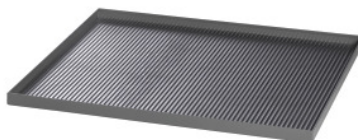

Garant GRIDLINE

**Krycia doska z oceľového plechu so zaobleným okrajom na 4 stranách,  
Rozmer v G: 20X20****ÚDAJE O OBJEDNÁVKE**

Číslo objednávky	951972 20X20
GTIN	4062406770242
Trieda položky	9GK

**Popis****Prevedenie:**

Krycie a odkladacie dosky s ryhovanou gumou, vhodné pre skrinky na náradie a skrinky. Oceľový plech odkladacej dosky s 4-stranným zvýšeným okrajom, čierny, vrátane ryhovanej gummy. Zvýšený okraj, výška 25 mm.

**Norma:**

REACH-Vorschriften werden erfüllt.

**Technický opis**

Hĺbka	500 mm
Hrúbka z ryhovanej gummy	3 mm
Šírka v G	20
Zvýšený okraj Výška	25 mm
Rozsah použitia	Skřina na náradie
Šírka	500 mm
Hĺbka v G	20
Druh produktu	Krycia doska