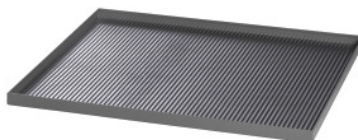

Garant GRIDLINE

**Krycia doska z ocelového plechu so zaobleným okrajom na 4 stranách,  
Rozmer v G: 24X24****ÚDAJE O OBJEDNÁVKE**

Číslo objednávky	951972 24X24
GTIN	4062406770280
Trieda položky	9GK

**Popis****Prevedenie:**

Krycie a odkladacie dosky s ryhovanou gumou, vhodné pre skrinky na náradie a skrinky. Ocelový plech odkladacej dosky s 4-stranným zvýšeným okrajom, čierny, vrátane ryhovanej gummy. Zvýšený okraj, výška 25 mm.

**Norma:**

REACH-Vorschriften werden erfüllt.

**Technický opis**

Zvýšený okraj Výška	25 mm
Šírka v G	24
Hĺbka	600 mm
Šírka	600 mm
Hrúbka z ryhovanej gummy	3 mm
Hĺbka v G	24
Druh produktu	Krycia doska