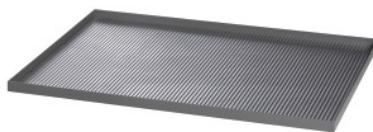

Garant GRIDLINE

**Krycia doska z ocelového plechu so zaobleným okrajom na 4 stranách,
Rozmer v G: 24X28****ÚDAJE O OBJEDNÁVKE**

Číslo objednávky	951972 24X28
GTIN	4062406773311
Trieda položky	9GK

Popis**Prevedenie:**

Krycie a odkladacie dosky s ryhovanou gumou, vhodné pre skrinky na náradie a skrinky. Ocelový plech odkladacej dosky s 4-stranným zvýšeným okrajom, čierny, vrátane ryhovanej gummy. Zvýšený okraj, výška 25 mm.

Norma:

REACH-Vorschriften werden erfüllt.

Technický opis

Hĺbka	700 mm
Zvýšený okraj Výška	25 mm
Šírka	600 mm
Hĺbka v G	28
Šírka v G	24
Hrúbka z ryhovanej gummy	3 mm
Druh produktu	Krycia doska