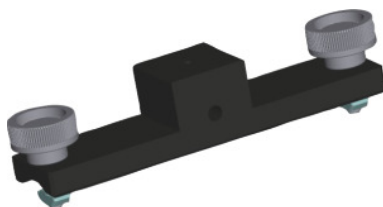

**Súprava adaptérov, Typ: 1****ÚDAJE O OBJEDNÁVKE**

Číslo objednávky	491757 1
GTIN	2050002078291
Trieda položky	49B

Popis**Použitie:**

Na montáž LED husieho krku č. 491755 veľ. SLI.

Vhodné pre:

Séria M s bázou dopadajúceho svetla c. 491753.

Technický opis

Séria	M
Druh produktu	Držiak svietidla