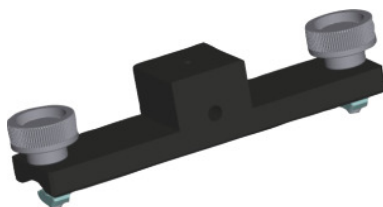

**Súprava adaptérov, Typ: 2****ÚDAJE O OBJEDNÁVKE**

Číslo objednávky	491757 2
GTIN	2050002078307
Trieda položky	49B

Popis**Použitie:**

Na montáž LED husieho krku č. 491755 veľ. SLI.

Vhodné pre:

Séria M so stojanom s otocným ramenom c. 491754.

Technický opis

Séria	M
Druh produktu	Držiak svetidla