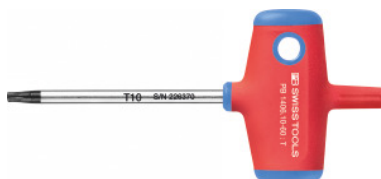

**Skrutkovač pre Torx® s T-rukoväťou, Profil Torx®: TX10****ÚDAJE O OBJEDNÁVKE**

Číslo objednávky	625201 TX10
GTIN	7610733287529
Trieda položky	63D

Popis**Prevedenie:**

Ergonomicky tvarovaná rukoväť s elastomérovým krytom šetrným k pokožke a jadrom vyrobeným z obzvlášť pevného a nárazuvzdorného polypropylénu. Čepel' vyrobená zo špeciálnej zliatiny PB Swiss Tools s najvyššou možnou tvrdosťou a mimoriadnou húževnatosťou. Povrch pochrómovaný, hrot čierny.

Technický opis

Celková dĺžka	105 mm
Dĺžka čepele	60 mm
Profil Torx®	TX10
Výstupný profil	skrutkovač na skrutky TORX®
Hrot	čierna
Druh produktu	Skrutkovač