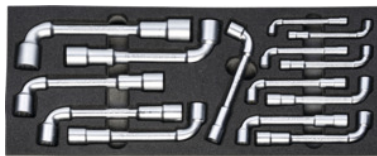

**Súprava fajkových klúčov, Počet nástrojov: 14****ÚDAJE O OBJEDNÁVKE**

Číslo objednávky	952652 14
GTIN	4062406894627
Trieda položky	91A

**Popis****Prevedenie:**

Bežné sortimenty náradia v dvojfarebnej vložke z tvrdej PE peny. Pena s uzatvorenými pórmí je odolná proti oleju a nenasáva žiadne kvapaliny. Krycia vrstva antracitová, spodná sivá kontrastná farba signalizuje chýbajúce náradie.

**Rozsah balenia:**

Vložka z tvrdennej peny prázdna c. 952001 vel. 952652: 1 ks

Kľúč uhlový nástrčný HOLEX č. 621341 vel. 6; 7; 8; 9; 10; 11; 12; 13; 14; 16; 17; 18; 19; 22: 1 ks

**Technický opis**

Počet nástrojov	14
Šírka v G	8
Hĺbka v G	20
Hĺbka	500 mm
Šírka	200 mm
Textúra tvrdej peny LD45, hrúbka	30 mm
Stupeň naplnenia zásuvky v G	8x20
Druh produktu	Vložka z tvrdennej peny

## Príslušenstvo

Vložka z tvrdenej peny pre súpravy náradia Vhodný pre sadu vložiek s tvrdenoj peny 952652

952001 952652

Kľúč uhlový nástrčný Rozmer cez steny 10

621340 10

Kľúč uhlový nástrčný Rozmer cez steny 13