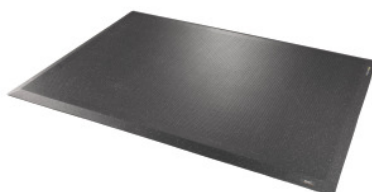

Garant**Podlahová rohož, tmavosivá škvornitá, Šírka × dĺžka: 100X135****ÚDAJE O OBJEDNÁVKE**

Číslo objednávky	964450 100X135
GTIN	4067263476771
Trieda položky	9GM

Popis**Prevedenie:**

Priemyselná rohož na stredne náročné až náročné použitie. Ergonomická gumová rohož je vhodná na suché aj mokré pracoviská na chôdzu a státie. Povrch rohože má optimálne koordinovaný bod otáčania a veľmi dobrú odolnosť proti pošmyknutiu a ľahnutiu. Skosené hrany na všetkých stranách zabezpečujú prístup bez zakopnutia. Veľmi ľahko čistiteľný povrch s vlastnosťami odrážajúcimi svetlo.

Podlahová rohož odolná voči olejom má triedu požiarnej ochrany Bfl-s1.

Vďaka elastickým vlastnostiam gumovej zmesi a špeciálnej geometrii na zadnej strane má rohož mimoriadne tlmiaci a aktivačný účinok, chráni pred nezdravým chladom. Odolná rohož, vhodná na viaczmennú prevádzku.

Elektricky disipatívny, povrchový odpor menší ako $10^7 \Omega$. Rohož je označená bezpečnostným štítkom ESD.

Rozsah balenia:

Rohož s uzemňovacou prípojkou ESD (otvor pre uzemňovaciu prípojku je možné ľubovoľne vybrať, prípojku musí namontovať používateľ).

Technický opis

Hrúbka	16 mm
Materiál	Nitrilový kaučuk (NBR)
Hmotnosť	20 kg
Šírka	100 cm

Dĺžka	135 cm
Trieda požiarnej ochrany	Bfl-s1
Tvrdosť podľa Shore A	55
Komfort v stoji	Proti únave
Komfort v stoji	Protišmyková
Komfort v stoji	Izolácia (teplota)
Ochrana proti nárazom	Podlaha
Vlastnosť materiálu	odolná voči oleju
Vlastnosť materiálu	ťažko zápalná
elektrostatická vlastnosť	EGB/ESD
Farba	tmavosivá škvritá
Druh produktu	Rohož na pracovisko