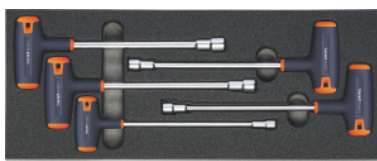

**Garant****Súprava nástrčných kľúčov s priečnou rukoväťou, Počet nástrojov: 5****ÚDAJE O OBJEDNÁVKE**

Číslo objednávky	952658 5
GTIN	4067263723158
Trieda položky	91A

**Popis****Prevedenie:**

Bežné sortimenty náradia v dvojfarebnej vložke z tvrdej PE peny. Pena s uzatvorenými pórmí je odolná proti oleju a nenasáva žiadne kvapaliny. **Krycia vrstva antracitová**, spodná sivá **kontrastná farba** signalizuje chýbajúce náradie.

**Rozsah balenia:**

Vložka z tvrdennej peny prázdna č. 952001 veľ. 952658: 1 ks  
Nástrčný kľúč GARANT č. 622552 veľ. 8; 10; 11; 12; 13: 1 ks

**Technický opis**

Počet kusov náradia	5
Prevedenie	s nástrčným kľúčom
Šírka v G	8
Hĺbka v G	20
Hĺbka	500 mm
Šírka	200 mm
Textúra tvrdej peny LD45, hrúbka	30 mm
Stupeň naplnenia zásuvky v G	8x20
Druh produktu	Vložka z tvrdennej peny

## Príslušenstvo

Vložka z tvrdenej peny pre súpravy náradia Vhodný pre sadu vložiek s tvrdenej peny 952658

952001 952658

Nástrčný kľúč s 2K-zložkovou priečnou rukoväťou Haptoprene, dĺžka čepele 200 mm Rozmer cez steny 10

622552 10

Nástrčný kľúč s 2K-zložkovou priečnou rukoväťou Haptoprene, dĺžka čepele 200 mm Rozmer cez steny 11

622552 11

Nástrčný kľúč s 2K-zložkovou priečnou rukoväťou Haptoprene, dĺžka čepele 200 mm Rozmer cez steny 12