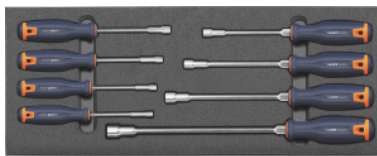

**Garant****Súprava nástrčných klúčov, Počet nástrojov: 8****ÚDAJE O OBJEDNÁVKE**

Číslo objednávky	952655 8
GTIN	4067263723134
Trieda položky	91A

**Popis****Prevedenie:**

Bežné sortimenty náradia v dvojfarebnej vložke z tvrdej PE peny. Pena s uzatvorenými pórmí je odolná proti oleju a nenasáva žiadne kvapaliny. **Krycia vrstva antracitová**, spodná sivá **kontrastná farba** signalizuje chýbajúce náradie.

**Rozsah balenia:**

Vložka z tvrdennej peny prázdna č. 952001 veľ. 952655: 1 ks

Súprava nástrčných klúčov GARANT č. 622156 veľ. 8 (5; 5,5; 6; 7; 8; 9; 10; 13): 1 ks

**Technický opis**

Hĺbka v G	20
Počet kusov náradia	8
Šírka	200 mm
Hĺbka	500 mm
Šírka v G	8
Prevedenie	s nástrčným klúčom
Textúra tvrdej peny LD45, hrúbka	30 mm
Stupeň naplnenia zásuvky v G	8x20
Druh produktu	Vložka z tvrdennej peny

## Príslušenstvo

Vložka z tvrdenej peny pre súpravy náradia Vhodný pre  
sadu vložiek s tvrdenej peny 952655

952001 952655

Súprava nástrčných kľúčov s 2K-zložkovou rukoväťou  
Haptoprene Počet kľúčov 8

622156 8