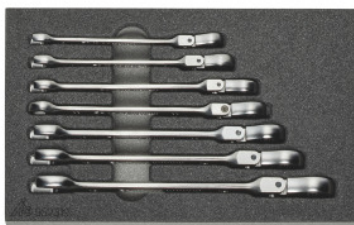

Garant**Súprava očkových kľúčov s otvoreným koncom/račňou, Počet nástrojov: 7****ÚDAJE O OBJEDNÁVKE**

Číslo objednávky	952319 7
GTIN	4067263886389
Trieda položky	91A

Popis**Prevedenie:**

Bežné sortimenty náradia v dvojfarebnej vložke z tvrdej PE peny. Pena s uzatvorenými pórmí je odolná proti oleju a nenasáva žiadne kvapaliny. **Krycia vrstva antracitová**, spodná sivá **kontrastná farba** signalizuje chýbajúce náradie.

Rozsah balenia:

Vložka z tvrdennej peny prázdna č. 952001 veľ. 952319: 1 ks

Súprava vidlicových/račňových očkových kľúčov GARANT č. 614812 veľ. 8; 9; 10; 11; 13; 14; 16: 1 ks

Technický opis

Hĺbka v G	10
Hĺbka	250 mm
Prevedenie	s maticovým kľúčom (očkový a otvorený kľúč)
Počet nástrojov	7
Šírka	150 mm
Šírka v G	6
Textúra tvrdej peny LD45, hrúbka	30 mm

Stupeň naplnenia zásuvky v G	6×10
Druh produktu	Vložka z tvrdenej peny

Príslušenstvo

Vložka z tvrdenej peny pre súpravy náradia Vhodný pre sadu vložiek s tvrdenej peny 952319	952001 952319
Otvorený / očkový kľúč s račňous výkyvnou hlavou Rozmer cez steny 8	614812 8
Otvorený / očkový kľúč s račňous výkyvnou hlavou Rozmer cez steny 9	614812 9
Otvorený / očkový kľúč s račňous výkyvnou hlavou Rozmer cez steny 10	614812 10
Otvorený / očkový kľúč s račňous výkyvnou hlavou Rozmer cez steny 11	614812 11
Otvorený / očkový kľúč s račňous výkyvnou hlavou Rozmer cez steny 13	614812 13
Otvorený / očkový kľúč s račňous výkyvnou hlavou Rozmer cez steny 14	614812 14
Otvorený / očkový kľúč s račňous výkyvnou hlavou Rozmer cez steny 16	614812 16