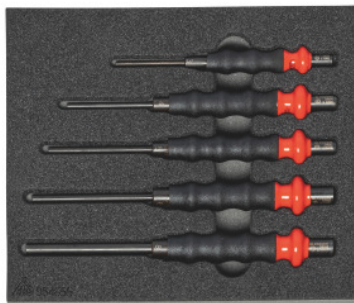

**Súprava vyrážačov závlačiek s rukoväťou, Počet nástrojov: 5****ÚDAJE O OBJEDNÁVKE**

Číslo objednávky	954655 5
GTIN	2050002075429
Trieda položky	91A

**Popis****Prevedenie:**

Bežné sortimenty náradia v dvojfarebnej vložke z tvrdej PE peny. Pena s uzatvorenými pórmí je odolná proti oleju a nenasáva žiadne kvapaliny. Krycia vrstva antracitová, spodná sivá kontrastná farba signalizuje chýbajúce náradie.

Vložky z tvrdej peny vyplnia 1/4 (10 G × 8 G, resp. 250 × 200 mm) alebo 1/2 (20 G × 8 G, resp. 500 × 200 mm) užitočnej plochy zásuvky.

**Vhodné pre:**

Peny veľkosti 10 G × 8 G sa hodia do Shadowboard č. 923210 veľ. 250 (2 peny na jeden Shadowboard).

**Rozsah balenia:**

Vložka z tvrdennej peny prázdna č. 952001 veľ. 954655: 1 ks

Vyrážač závlačiek FACOM s rukoväťou č. 747100 veľ. 3; 4; 5; 6; 8: 1 ks

**Technický opis**

Prevedenie	s vyrážadlom
Hĺbka v G	10
Šírka v G	8
Počet nástrojov	5

Šírka	200 mm
Hĺbka	250 mm
Textúra tvrdej peny LD45, hrúbka	30 mm
Stupeň naplnenia zásuvky v G	8×10
Druh produktu	Vložka z tvrdennej peny