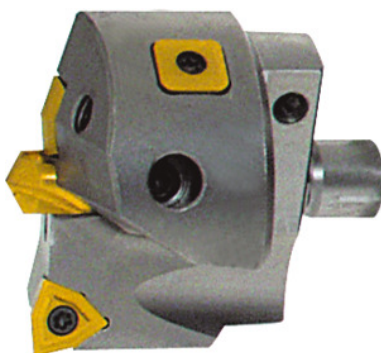

**Vrták KOMET KUB Centron®, Ø DC: 81mm****ÚDAJE O OBJEDNÁVKE**

Číslo objednávky	236650 81
GTIN	4047109095434
Trieda položky	24L

**Popis****Prevedenie:**

- Procesne spoľahlivé do 8 (9)×D.
- Centrovanie pomocou strediaceho hrotu a vodiacich vložiek.
- Tuhý prechod medzi základným telesom a vrtacou korunkou.
- Ø vodiacich vložiek je prispôsobený otočnej reznej platničke s polomermi zaoblenia rohov 0,4 mm. Pri priechodných otvoroch je možné prispôbiť Ø vodiacich vložiek pomocou podkladacích fólií.

**Použitie:**

- Na rotačné a stacionárne, vertikálne aj horizontálne použitie na všetky materiály.
- So strediacim hrotom č. 236655 – 236657.
- S otočnou reznou platničkou č. 236740 – 237080.

**Vhodné pre:**

Základné teleso č. 236652 – 236654.

**Rozsah balenia:**

Vrtacia korunka vrátane vodiacich vložiek (náhradné vodiace vložky č. 236658).

Od Ø 65 mm s vložkami na vymeniteľné rezné doštičky (vložka má vonkajší Ø nastaviteľný o +1 mm).

**Technický opis**

Súprava skrutiek pre vymeniteľné doštičky	239655 8IP2 (1,3 Nm)
Počet rezných hrán Z	1
Skrutka pre základné teleso	239655 20IP3
Veľkosť centrovacieho hrotu	65
Kód ISO vhodná Otočná rezná platnička	WOEX 05T304
Základné teleso Veľkosť	72
Séria	KUB Centron®
Menovitý-Ø D	81
pre Ø palca	3 3/16 palec
Použite vrtáka	Stredenie
Použite vrtáka	podmienené priečne vrtanie
Použite vrtáka	podmienečne strediace vrtanie
Použite vrtáka	podmienené strediace vrtanie
Vnútorne chladenie	áno
Druh produktu	Vrták s vymeniteľnými doštičkami