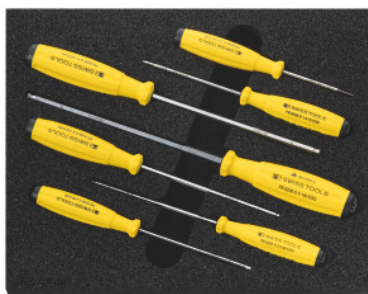

ESD 6-hranný skrutkovač s guľovou hlavou, Počet nástrojov: 7**ÚDAJE O OBJEDNÁVKE**

Číslo objednávky	973185 7
GTIN	4067263140610
Trieda položky	91A

Popis**Prevedenie:**

Bežný sortiment nástrojov v tvrdej penovej vložke ESD. Pena s uzatvorenými pórmí je odolná proti oleju a nenasáva žiadne kvapaliny. **Krycia vrstva antracitová**, spodná **sivá kontrastná farba** signalizuje chýbajúce náradie.

Rozsah balenia:

Vložka z tvrdenj peny ESD prázdna Č. 973200 Veľ. 973185: 1 ks

PB Swiss Tools ESD 6-hranný skrutkovač s guľovou hlavou, č. 627633 veľ. 1,5; 1,27; 2; 2,5; 3; 4; 5: 1 ks

Technický opis

Šírka v G	8
Hĺbka	250 mm
Šírka	200 mm
Hĺbka v G	10
Počet nástrojov	7
Prevedenie	so skrutkovačom
Textúra tvrdej peny LD45, hrúbka	30 mm

Stupeň naplnenia zásuvky v G	8×10
elektrostatická vlastnosť	EGB/ESD
Druh produktu	Vložka z tvrdenej peny

Príslušenstvo

6-hranný skrutkovač s guľovou hlavou, s 2K-zložkovou rukoväťou SwissGrippESD Šest'hran 1,27	627633 1,27
6-hranný skrutkovač s guľovou hlavou, s 2K-zložkovou rukoväťou SwissGrippESD Šest'hran 1,5	627633 1,5
6-hranný skrutkovač s guľovou hlavou, s 2K-zložkovou rukoväťou SwissGrippESD Šest'hran 2	627633 2
6-hranný skrutkovač s guľovou hlavou, s 2K-zložkovou rukoväťou SwissGrippESD Šest'hran 2,5	627633 2,5
6-hranný skrutkovač s guľovou hlavou, s 2K-zložkovou rukoväťou SwissGrippESD Šest'hran 3	627633 3
6-hranný skrutkovač s guľovou hlavou, s 2K-zložkovou rukoväťou SwissGrippESD Šest'hran 4	627633 4
6-hranný skrutkovač s guľovou hlavou, s 2K-zložkovou rukoväťou SwissGrippESD Šest'hran 5	627633 5
Vložka z tvrdenej peny, pre súpravy náradiaESD Vhodný pre sadu vložiek s tvrdenej peny 973185	973200 973185