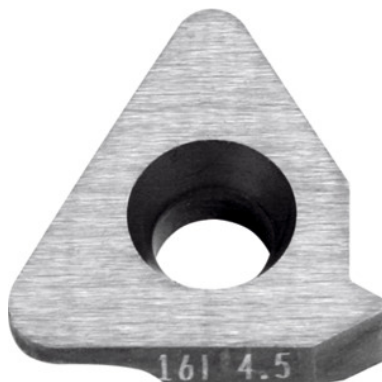

Podložka pre sústružnícky držiak EL/IR, Uhol sklonu: 4,5Stupeň**ÚDAJE O OBJEDNÁVKE**

Číslo objednávky	272610 4,5
GTIN	4045197368782
Trieda položky	21J

Popis**Prevedenie:**

For left-hand external thread (EL) and right-hand internal thread (IR).

Použitie:

Na výrobu štandardných závitov. Používajte spolu so závitovými sústružníckymi doskami č. 270700 – 271900.

Upozornenie:

Držiaky bez pevného uhlu sklonu sú dodávané s jednou podložkou 1,5°.

Technický opis

Uhol sklonu	4,5 Stupeň
Uhol podľa grafiky	HEMO production 150/200
Vonkajšie/vnútorne použitie	vonkajší
pre veľkosť doštičiek L	16 mm
Druh použitia	ľavé
Druh produktu	Podložka