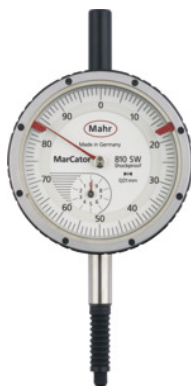

Presný úchylkomer IP54, chránené proti nárazom, Rozsah merania / Ø púzdra: 10/58

ÚDAJE O OBJEDNÁVKE

Číslo objednávky	432220 10/58
GTIN	2050001040206
Trieda položky	43A

Popis

Prevedenie:

Presné odchýlkomery s ochranou proti nárazom, **chránené proti striekajúcej vode, oleju a nečistotám**. Merací čap na stopke s gumovým husím krkom, na hornom konci utesnený ochranným puzdrom. Zadná stena je utesnená, sklo a vonkajší krúžok sú pevne priskrutkované. Ø upínacej stopky 8 mm h6.

Funkcia:

IP54: Ochrana proti postriekaniu vodou zo všetkých smerov a ochrana proti usadzovaniu prachu vo vnútri (ochrana proti prachu), ako aj úplná ochrana proti dotyku.

Zvláštne príslušenstvo:

Špeciálny dotyk č. 434900; 434910; 434915.

Technický opis

Meracia sila	0,7 - 1,6 N
Odčítanie na otočenie ukazovateľa	1 mm
Hodnota stupnice	0,01 mm

Ø upínacej stopky h6	8 mm
Ø puzdra	58 mm
Rozsah merania	10 mm
Kalibrácia	C1
Norma	DIN 878
Stupeň ochrany krytom IP	IP 54
Meracia technika	analógová
Balenie	stabilný box
Druh produktu	Odchýlkomer