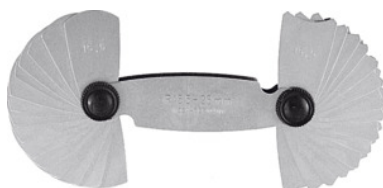

**Ukazovateľ polomeru, pre polomer: 1-7mm****ÚDAJE O OBJEDNÁVKE**

|                  |               |
|------------------|---------------|
| Číslo objednávky | 477500 1-7    |
| GTIN             | 4045197207357 |
| Trieda položky   | 42H           |

**Popis****Prevedenie:**

Z ocele; presné **konkávne a konvexné šablóny**. Plochý úchyt s upevňovacími skrutkami na pridržanie plieškov (okrem veľ. 0,5 – 13). Vždy napísaný aj polomer.

**Použitie:**

Na kontrolu vnútorných a vonkajších polomerov.

**Technický opis**

|   |                     |
|---|---------------------|
| Počet plieškov vždy pre vnútorné/vonkajšie polomery | 17                  |
| 0,5 mm stúpajúca                                    | 3 - 7 mm            |
| 0,25 mm stúpajúca                                   | 1 - 3 mm            |
| pre polomer   | 1 - 7 mm            |
| Druh produktu                                       | Ukazovateľ polomeru |