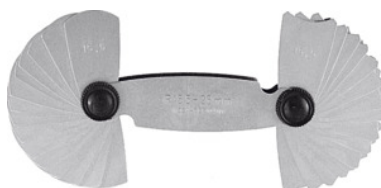

HOLEX**Ukazovateľ polomeru, pre polomer: 7,5-15mm****ÚDAJE O OBJEDNÁVKE**

Číslo objednávky	477500 7,5-15
GTIN	4045197207364
Trieda položky	42H

Popis**Prevedenie:**

Z ocele; presné **konkávne a konvexné šablóny**. Plochý úchyt s upevňovacími skrutkami na pridržanie plieškov (okrem veľ. 0,5 – 13). Vždy napísaný aj polomer.

Použitie:

Na kontrolu vnútorných a vonkajších polomerov.

Technický opis

Počet plieškov vždy pre vnútorné/vonkajšie polomery	16
pre polomer	7,5 - 15 mm
0,5 mm stúpajúca	7,5 - 15 mm
Druh produktu	Ukazovateľ polomeru