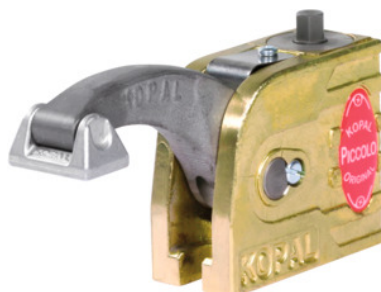

**Kompaktný upínač Piccolo, Vykladanie A: 100mm****ÚDAJE O OBJEDNÁVKE**

Číslo objednávky	370170 100
GTIN	4045197312907
Trieda položky	39K

**Popis****Prevedenie:**

Kompaktný upínač pre kolmé stlačenie

**Zvláštne príslušenstvo:**

**Pozri č. 370350 - 370560.**

**Upozornenie:**

Upevňovacie skrutky č. 370450 – 370470 nie sú súčasťou dodávky.

**Technický opis**

Výška upínania S	-40 - 90 mm
Vykladanie A	100 mm
maximálna upínacia sila	4,2 kN
Výška H	62,5 mm
Šírka B	32 mm
Dĺžka L	73 mm
Maximálny ťahovací moment	30 Nm
Séria	piccolo

Druh produktu

Kompaktný upínač