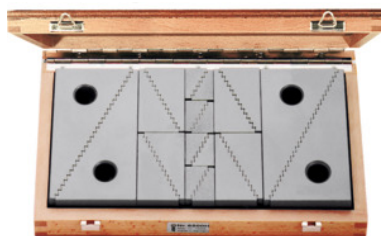

Univerzálna sada upínacej podložky v drevenej krabici

ÚDAJE O OBJEDNÁVKE

Číslo objednávky	372400
GTIN	4020772073343
Trieda položky	35A

Popis

Prevedenie:

Schodovo ozubená. Na použitie v pároch. Jednotlivé podložky sú použiteľné v spojení s úpinkou č. 372000.

Úložná výška 22 do 208 mm.

Materiál:

Zušľachtená oceľ, lakovaná.

Rozsah balenia:

č. 372200 4 páry veľ. 1, 4 páry veľ. 2, 2 páry veľ. 3, vrátane drevenej debničky.

Technický opis

Typ	6500H
Druh produktu	Upínací prvok