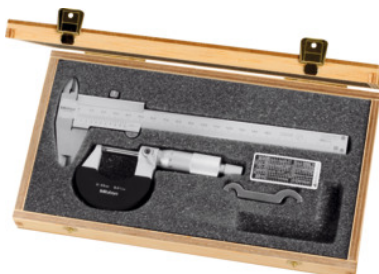

**Mitutoyo****Súprava meradiel, Počet meradiel: 2****ÚDAJE O OBJEDNÁVKE**

Číslo objednávky	419100 2
GTIN	2050001048356
Trieda položky	46P

**Popis****Rozsah balenia:**

Vrátane dreveného boxu. 1 **Posuvné meradlo Mitutoyo** č. 410300 veľ. 150 mm. 1 **Odchýlkomer Mitutoyo** č. 420500 veľ. 0 – 25 mm.

**Zvláštne príslušenstvo:**

1 **Posuvné meradlo Mitutoyo** c. 410300 veľ. 150 mm. 1 **Strmenový mikrometer Mitutoyo** c. 420500 veľ. 0 - 25 mm.

**Technický opis**

Počet meradiel	2
Meracia technika	analogová
Kalibrácia	S1
Druh produktu	Súprava meracích nástrojov

**Služby**

KalibráciaSúprava meracích nástrojov Obsah súpravy 2	020400 2
--	----------

**Príslušenstvo**

Drevené púzdro pre sadu meradiel Počet vyhlbení 3	419200 3
Vlasový uholník kalený, ploché prevedenienehrdzavejúci, presnosť 00 Dĺžka ramien 75X50	450010 75X50
Strmeňový mikrometer Rozsah merania 0-25	420500 0-25
Posuvné meradlo Rozsah merania 150	410300 150