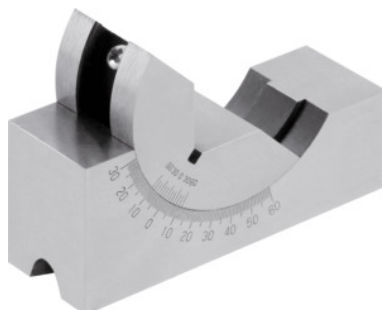

**Uhlová prizma, nastaviteľné, Dĺžka x šírka: 102X30****ÚDAJE O OBJEDNÁVKE**

Číslo objednávky	447070 102X30
GTIN	4029713238636
Trieda položky	42D

**Popis**

Prevedenie:

Z tvrdenej ocele, uvoľnenej a brúsenej. Odčítanie uhla, príp. nastavenie cez nónius. Aretácia fixačnou skrutkou. Tolerancia rovinnosti 0,01mm.

**Technický opis**

Hmotnosť	1 kg
Dĺžka	102 mm
Odčítanie uhla	10 Uhlová min,
Šírka	30 mm
pre Ø hriadeľa	6 - 40 mm
Presnosť uhla	10 Uhlová min,
všetky diely	kalené
Balenie	stabilný box
Kalibrácia	Cena na vyžiadanie
Druh produktu	Prizma