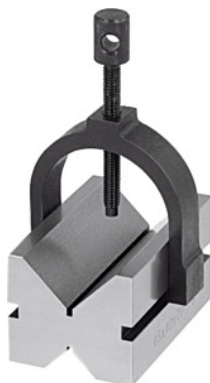

HOLEX**Dvojitá prizmata jednotlivu so strmeňom, Dĺžka×šírka: 45X40mm**

ÚDAJE O OBJEDNÁVKE

| | |
|------------------|---------------|
| Číslo objednávky | 447100 45X40 |
| GTIN | 4045197205087 |
| Trieda položky | 42D |

Popis

Prevedenie:

Z tvrdenej ocele, uvoľnené a párovo jemne brúsené. **Tolerancia rovinnosti a rovnobežnosti 0,01 mm.** Rôzne hlboké hranolové zárezy; 2 dosadacie plochy. Silný upínací strmeň s kolíkovou rukoväťou na pevné upnutie obrobkov.

Technický opis

| | |
|-----------------|--------------------|
| Hmotnosť na kus | 0,5 kg |
| Výška | 36 mm |
| Dĺžka | 45 mm |
| pre Ø hriadeľa | 6 - 30 mm |
| Šírka | 40 mm |
| všetky diely | kalené |
| Kalibrácia | Cena na vyžiadanie |
| Druh produktu | Prizma |