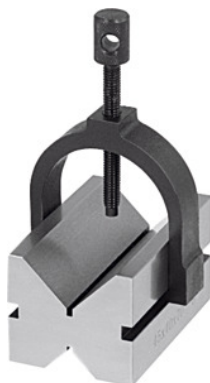

HOLEX**Dvojitá prizmata jednotlivu so strmeňom, Dĺžka×šírka: 70X45mm**

ÚDAJE O OBJEDNÁVKE

| | |
|------------------|---------------|
| Číslo objednávky | 447100 70X45 |
| GTIN | 4045197205094 |
| Trieda položky | 42D |

Popis

Prevedenie:

Z tvrdenej ocele, uvoľnené a párovo jemne brúsené. **Tolerancia rovinnosti a rovnobežnosti 0,01 mm.** Rôzne hlboké hranolové zárezy; 2 dosadacie plochy. Silný upínací strmeň s kolíkovou rukoväťou na pevné upnutie obrobkov.

Technický opis

| | |
|-----------------|--------------------|
| Výška | 40 mm |
| Hmotnosť na kus | 0,85 kg |
| Dĺžka | 70 mm |
| pre Ø hriadeľa | 6 - 33 mm |
| Šírka | 45 mm |
| všetky diely | kalené |
| Kalibrácia | Cena na vyžiadanie |
| Druh produktu | Prizma |