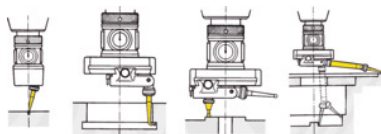

## Sada dotykov / predĺženie

### Popis

**Vhodné pre:**

Strediaci prístroj č. 359600 a 359610.

Len pre strediaci prístroj č. 359610.

**Rozsah balenia:**

**Vrátane guľôčky nastavca snímača s  $\varnothing$  1,6 mm a guľôčky uhlového nastavca snímača s  $\varnothing$  2,5 mm. Rovinný nastavec snímača na vyrovnanie plôch do  $\varnothing$  90 mm. Predĺženie na zväčšenie pracovného rozsahu a pre ťažko dostupné miesta.**