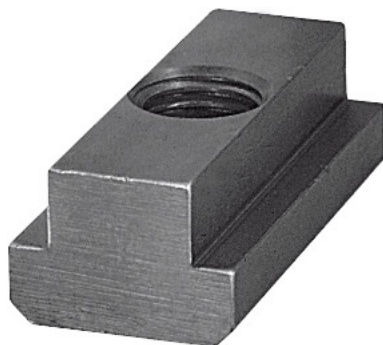

**Drážkový T-kameň dlhý, Menovitý rozmer T-drážky / závit: 28/M24mm****ÚDAJE O OBJEDNÁVKE**

Číslo objednávky	375325 28/M24
GTIN	4020772084745
Trieda položky	35A

Popis**Použitie:**

Obzvlášť vhodné pre precízne stroje na šetrné narábanie so stolovými drážkami.

Materiál:

Kalená oceľ, pevnosť 10.

Technický opis

Menovitý rozmer T-drážky	28 mm
Dĺžka	88 mm
Šírka a	27,7 mm
Závit	M24
Výška kameňa	36 mm
Šírka e	44 mm
Výška k	18 mm
Typ	508L

Druh produktu

Drážkový kameň