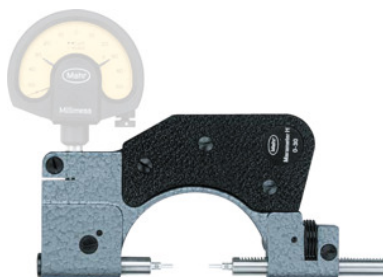

Mahr**Strmeňový pasameter s číselníkovým odchýlkomerom bez meracích nastavcov, Rozsah merania: 30-80****ÚDAJE O OBJEDNÁVKE**

Číslo objednávky	424904 30-80
GTIN	2050001053305
Trieda položky	43A

Popis**Prevedenie:**

Merací a súmerný snímač s presnými kuželovými otvormi na upínanie vymeniteľných meracích nastavcov. Univerzálne použiteľný, tým sú riešiteľné všetky typy problémov pri meraní. Silný kovaný oceľový strmeň s tepelnou izoláciou. Nákova a súmerný snímač z nehrdzavejúcej tvrdennej ocele. Nákova pružne uložená a spätne stiahnuteľná na zavedenie obrobku prostredníctvom páky. Súmerný snímač nastaviteľný ozubenou tyčou a ryhovanou závitovkou. Nastavenie prostredníctvom koncových mierok. Nastaviteľný strediaci doraz na nastavenie do stredu obrobku. **Konštantná meracia sila** vďaka integrovanej pružine meracej sily. Možnosť použitia so všetkými zobrazovacími zariadeniami (nie sú zahrnuté v cene) s 8 mm upínacou stopkou. Uprednostňujú sa presné odchýlkomery č. 434674 veľ. 25/0,5 a veľ. 50/1. **Tolerančné odchýlky obrobku sú na zobrazovacom zariadení numericky odčítateľné.**

Technický opis

Dráha meracieho snímača	2,5 mm
-------------------------	--------

Rozsah merania	30 - 80 mm
Meracia sila	7,5 N
Norma	Výrobná norma
Meracia technika	analógová
Balenie	stabilný box
Kalibrácia	L9
Druh produktu	Strmeňový pasameter s číselníkovým odchyľkomerom