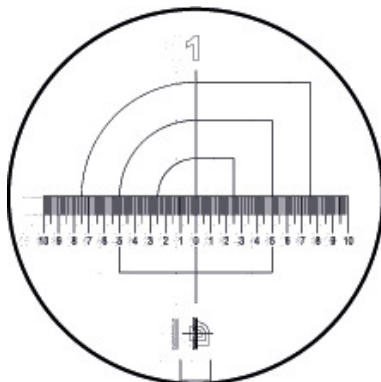

**Meracia stupnica Duo, Typ: 1****ÚDAJE O OBJEDNÁVKE**

Číslo objednávky	490440 1
GTIN	4015478115497
Trieda položky	49A

Popis**Prevedenie:**

Stupnica z tvrdého chrómu na spodnej strane na zabránenie chyby paralaxy. **„Dve stupnice v jednej“**: Makro stupnica (Ø 25 mm) a mikro stupnica (Ø 2,5 mm). Makro stupnica na odčítanie pri 8× a 10× zväčšení (č. 490400; 490410).

Vhodné pre:

Č. 490400; 490410.

Technický opis

Škálovanie meracej stupnice Mikro	0,01 mm
Škálovanie meracej stupnice Makro	0,1 mm
Druh produktu	Meracia stupnica

Príslušenstvo

Box na uloženie meracích stupníc a stojanovej lupy