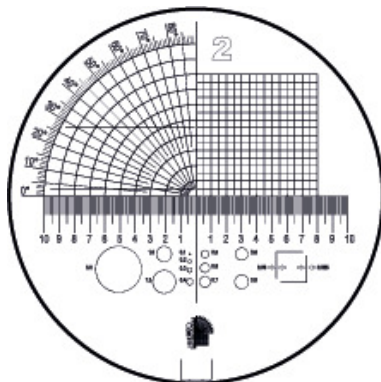

**Meracia stupnica Duo, Typ: 2****ÚDAJE O OBJEDNÁVKE**

Číslo objednávky	490440 2
GTIN	4015478115503
Trieda položky	49A

Popis**Prevedenie:**

Stupnica z tvrdého chrómu na spodnej strane na zabránenie chyby paralaxy. „**Dve stupnice v jednej**“: Makro stupnica (Ø 25 mm) a mikro stupnica (Ø 2,5 mm). Makro stupnica na odčítanie pri 8× a 10× zväčšení (č. 490400; 490410).

Vhodné pre:

Č. 490400; 490410.

Technický opis

Škálovanie meracej stupnice Makro	0,1 mm
Škálovanie meracej stupnice Mikro	0,01 mm
Druh produktu	Meracia stupnica

Príslušenstvo

Box na uloženie meracích stupníc a stojanovej lupy