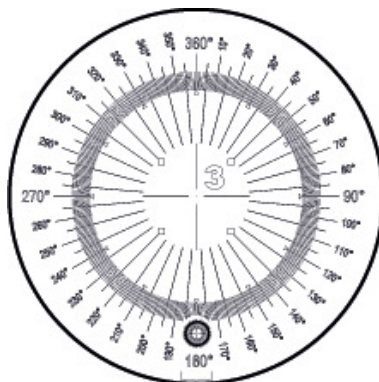

Meracia stupnica Duo, Typ: 3

ÚDAJE O OBJEDNÁVKE

Číslo objednávky	490440 3
GTIN	4051478094707
Trieda položky	49A

Popis

Prevedenie:

Stupnica z tvrdého chrómu na spodnej strane na zabránenie chyby paralaxy. **„Dve stupnice v jednej“**: Makro stupnica (Ø 25 mm) a mikro stupnica (Ø 2,5 mm). Makro stupnica na odčítanie pri 8x a 10x zväčšení (č. 490400; 490410).

Vhodné pre:

Č. 490400; 490410.

Technický opis

Druh produktu	Meracia stupnica
---------------	------------------

Príslušenstvo

Box na uloženie meracích stupníc a stojanovej lupy	490455
--	--------