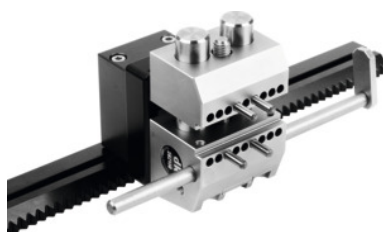

## Súprava nadstavieb, Typ: S

#### Prevedenie:

Modulárne, flexibilné a mnohostranne použiteľné stavebné sady z vysokokvalitných hliníkových komponentov s povrchom Hardcoat s dlhou životnosťou. Všetky ponúkané stavebnice možno špecificky rozšíriť.

Horizontálna a vertikálna montáž na ozubenú lištu (vrát. upevňovacej súpravy č. 494475).

Precízny zverák s odsadenými celustami a vymeniteľnými vodiacimi kolíkmi na rozšírenie rozsahu upínania.

### Technický opis

Rozsah upínania	0 - 75 mm
Šírka čeluste	50 mm
Druh produktu	Upínacia sada