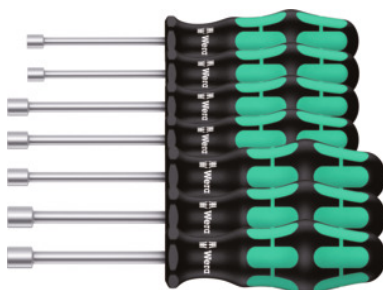

Súprava nástrčných kľúčov s dutým hriadelom s rukoväťou Kraftform, 7 kusov

ÚDAJE O OBJEDNÁVKE

Číslo objednávky	622455
GTIN	4013288111432
Trieda položky	63F

Popis

Prevedenie:

Rukoväť Kraftform z plastu odolného voči nárazu **s integrovanými mäkkými zónami** uľahčuje prenos krútiaceho momentu, a preto šetrí ruku a rameno. Čepel' vyhotovená ako dutá stopka, Nicromatt pochrómovanie. Dutá stopka umožňuje skrutkové spoje aj pri prečnievajúcich závitových tyčiach.

Obsah:

po 1 ks c. 622450: Vel'. 5; 5,5; 6; 7; 8; 10; 13

Technický opis

Počet kľúčov	7
Označenie výrobcu	395 HO/7 SM
Výstupný profil	6-hranný nástrčný kľúč
Druh produktu	Nástrčný kľúč

Príslušenstvo

Nástrčný klúč s dutým hriadelom s rukoväťou Kraftform Rozmer cez steny 10	622450 10
Nástrčný klúč s dutým hriadelom s rukoväťou Kraftform Rozmer cez steny 6	622450 6
Nástrčný klúč s dutým hriadelom s rukoväťou Kraftform Rozmer cez steny 5	622450 5
Nástrčný klúč s dutým hriadelom s rukoväťou Kraftform Rozmer cez steny 5,5	622450 5,5
Nástrčný klúč s dutým hriadelom s rukoväťou Kraftform Rozmer cez steny 8	622450 8
Nástrčný klúč s dutým hriadelom s rukoväťou Kraftform Rozmer cez steny 7	622450 7
Nástrčný klúč s dutým hriadelom s rukoväťou Kraftform Rozmer cez steny 13	622450 13