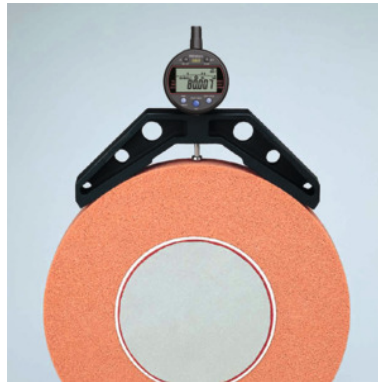

Mitutoyo**Merací mostík, maximálny Ø obrobku: 200mm**

ÚDAJE O OBJEDNÁVKE

Číslo objednávky	425700 200
GTIN	2050001050144
Trieda položky	44G

Technický opis

maximálny Ø obrobku	200 mm
pre polomer obrobku	50 - 100 mm
Druh produktu	Merací mostík

Služby

KalibráciaMerací mostík Typ B	023360 B
-------------------------------	----------