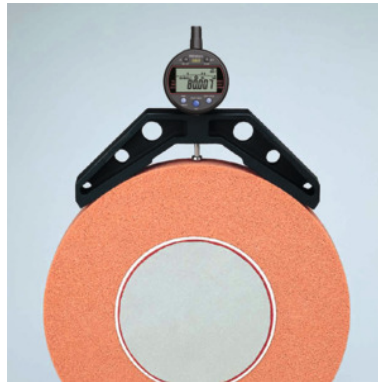

Mitutoyo**Merací mostík, maximálny Ø obrobku: 400mm**

ÚDAJE O OBJEDNÁVKE

Číslo objednávky	425700 400
GTIN	2050001050151
Trieda položky	44G

Technický opis

maximálny Ø obrobku	400 mm
pre polomer obrobku	100 - 200 mm
Druh produktu	Merací mostík

Služby

KalibráciaMerací mostík Typ B	023360 B
-------------------------------	----------