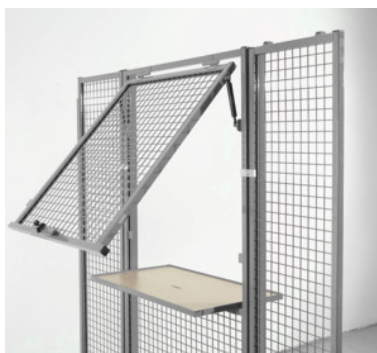

## Výdajný prvok s uzamykateľnou policou, mriežka, výška 2200 mm, Šírka: 1000mm

#### Prevedenie:

Variabilný a všestranne použiteľný systém pre prevádzku a sklad, na svojpomocnú výstavbu izolácií, stien zásobníkov a deliacich stien. Podľa princípu stavebnice sa dajú kombinovať jednotlivé prvky podľa vašich individuálnych želaní. Ak sú oká plochej mriežky 40 × 40 × 3,8 mm previazané v 30 mm rámovom profile, spĺňajú maximálne nároky na kvalitu a priehľadnosť. Dostupné aj vo vyhotovení s ocelovým plechom a akrylovým sklom.

### Technický opis

Výška	2200 mm
Šírka	1000 mm
Druh produktu	Systém sieťovej deliacej steny