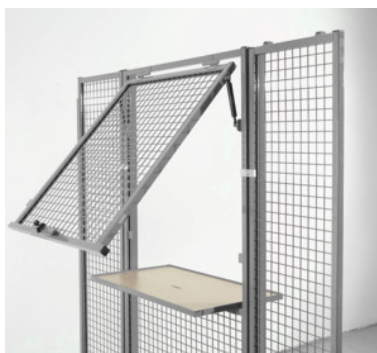

Výdajný prvok s uzamykatelnou policou, akryl/plech, výška 2200 mm, Šírka: 1000mm

ÚDAJE O OBJEDNÁVKE

Číslo objednávky	994122 1000
GTIN	4260214930920
Trieda položky	99T

Popis

Prevedenie:

Variabilný a všestranne použiteľný systém pre prevádzku a sklad, na svojpomocnú výstavbu izolácií, stien zásobníkov a deliacich stien. Podľa princípu stavebnice sa dajú kombinovať jednotlivé prvky podľa vašich individuálnych želaní. Ak sú oká plochej mriežky 40 × 40 × 3,8 mm previazané v 30 mm rámovom profile, spĺňajú maximálne nároky na kvalitu a priehľadnosť. Dostupné aj vo vyhotovení s ocelovým plechom a akrylovým sklom.

Rozsah balenia:

Vrátane montážneho materiálu (iba v prípade č. 994130).

Povrchová úprava farby:

Voliteľne **svetlosivá RAL 7035 (štandardná farba)**, signálna modrá RAL 5005, ultramarínová modrá RAL5002, brilantne modrá RAL5007, horcová modrá RAL5010, svetlomodrá RAL5012, tyrkysová modrá RAL5018, prachovo šedá RAL 7037 **s práškovým nástrekom**.

Technický opis

Výška	2200 mm
Šírka	1000 mm
Druh produktu	Systém sieťovej deliacej steny