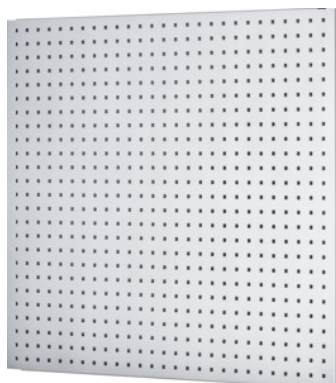

Garant GRIDLINE

**Stena z dierovaného plechu dvojstranná pre ToolTruck, Úžitková výška: 950mm****ÚDAJE O OBJEDNÁVKE**

Číslo objednávky	914856 950
GTIN	4045197894045
Trieda položky	9GT

**Popis****Prevedenie:**

Pár nosných stĺpov z ocelevej rúry 25 × 25 mm s perforovaným oceľovým panelom (□ 9 × 9 mm v 37 mm rasti), povrchová úprava práškovým lakovaním striebornej farby.  
Perforovaný panel obojstranný s rastrom.

**Vhodné pre:**

Č. 914560, 914564, 914568.

**Rozsah balenia:**

Perforovaný panel z oceľového plechu vrátane páru nosných stĺpov.

**Technický opis**

Dierovaná stena Šírka	1025 mm
Dierovaná stena Výška	950 mm
Výška	950 mm
Séria	pojazdný pracovný stôl ToolTruck
Rozsah použitia	Pojazdný pracovný stôl