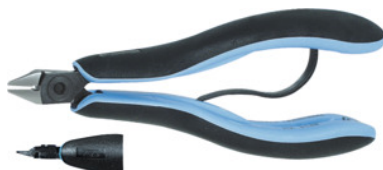

LINDSTRÖM

**Stranové štiepacie kliešte pre elektroniku, zahnuté čeluste, ostrá hlava, KW,  
Celková dĺžka: 135mm****ÚDAJE O OBJEDNÁVKE**

Číslo objednávky	726060 135
GTIN	7314150103119
Trieda položky	73M

**Popis****Prevedenie:**

Štíhly tvar s presne brúsenými, indukčne kalenými reznými hranami (63 – 65 HRC). Čierny povrch na zníženie odrazov. Nastaviteľný presný skrutkový kĺb pre minimálne trenie a optimálne axiálne vyrovnanie rezných hrán. **Vhodné pre ESD**, ergonomické **2-zložkové** opláštenie rukoväti. Patentovaná otváracia pružina znižuje odpor pri zatváraní klieští, vďaka čomu sa sila sústreďuje na rez.

**Materiál:**

Vysokovýkonná ložisková oceľ, kovaná v zápustke, brunovaná.

**Technický opis**

Výkon v strihu medeného drôtu do Ø	0,1 - 0,8 mm
Šírka hlavy	10,5 mm
Celková dĺžka	135 mm
Dĺžka britov	10 mm
elektrostatická vlastnosť	EGB/ESD
Zábrus	bez fazety
Materiál	Vysokovýkonná ložisková oceľ
Forma hlavy	špicatá
Rukoväť	Dvojzložkový plášť rukoväte

Výrobný postup	Indukčne kalené rezné hrany (63–65 HRC)
Povrch	čierno brunované
Atribút Názov produktu	KW
s otváracou pružinou	áno
nastaviteľný precízny skrutkový kľb	áno
Druh produktu	rezacie kliešte