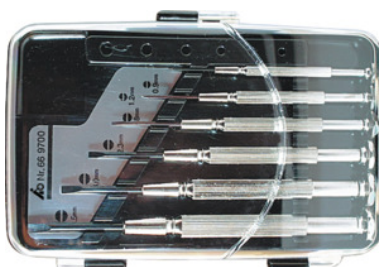

**HOLEX****Súprava hodinárskych skrutkovačov, 6-dielna na rovnú drážku****ÚDAJE O OBJEDNÁVKE**

Číslo objednávky	669700
GTIN	4045197298690
Trieda položky	62F

**Popis****Prevedenie:**

Drážkovaná štíhla krátka oceľová rukoväť, chrómovaná s pevne vlisovanou čepelou. Koniec rukoväti s otočnou šesťhrannou hlavou. Rukoväti sú štíhlejšie a kratšie ako pri č. 669005 – 669205. Tieto skrutkovače sa dodávajú len v súprave.

**Materiál:**

Čepele zo špeciálnej ocele.

**Obsah:**

1 kus

0,9; 1,2; 1,8; 2,3; 3,0; 3,5 mm

**Technický opis**

Výstupný profil	Plochý skrutkovač
Druh produktu	Skrutkovač