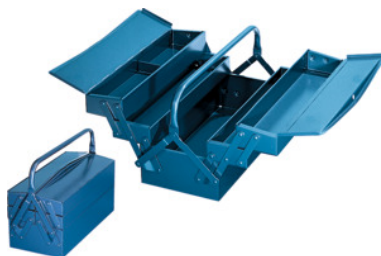

Skrinka na náradie z ocelového plechu „robustná“, Typ: 5/600

ÚDAJE O OBJEDNÁVKE

Číslo objednávky	693465 5/600
GTIN	8716736002745
Trieda položky	66K

Popis

Prevedenie:

Uzamykateľný visacím zámkom (č. 085830 a iné). Veko sa upevňuje pomocou priebežného závesu.

Mimoriadne pevný model, čiastočne vyrobený z 0,9 mm ocelového plechu.

Povrchová úprava farby:

Rámček zo všetkých strán práškovaný modrou farbou.

Technický opis

Vonkajší rozmer dĺžka	600 mm
Vonkajší rozmer šírka	200 mm
Prevedenie	5-dielna
Hmotnosť	6,6 kg
Vonkajší rozmer výška	200 mm
Druh produktu	Prepravný systém pre nástroje

Príslušenstvo

Zámok s číselnými kombináciami s vysokým strmeňom Ø puzdra 50	085832 50
Zámok s číselnými kombináciami Ø puzdra 40	085885 40
Valcová zámka s rôznym zamykaním Ø puzdra 50	085890 50
Presná valcová zámka s vysokým strmeňom s rôznym zamykaním Ø puzdra 40	085875 40
Presná valcová zámka s rôznym zamykaním Ø puzdra 40	085855 40
Valcová zámka štandardná kvalita s rôznym zamykaním Ø puzdra 50	085860 50
Zámok s číselnými kombináciami Ø puzdra 50	085831 50
Presná valcová zámka s vysokým strmeňom so zhodným zamykaním Ø puzdra 40	085876 40
Cylindrický zámok s vysokým strmeňom s rôznym zamykaním Ø puzdra 40	085866 40
Valcová zámka s rôznym zamykaním Ø puzdra 50	085880 50
Cylindrický zámok s vysokým strmeňom s rôznym zamykaním Ø puzdra 40	085882 40
Súprava valcovej zámky 4-dielna súprava so zhodným zamykaním Ø puzdra 40	085865 40
Presná valcová zámka s rôznym zamykaním Ø puzdra 50	085850 50
Zámok s číselnými kombináciami Ø puzdra 40	085830 40
Presná valcová zámka so zhodným zamykaním Ø puzdra 50	085870 50
ALUTITAN visiaci zámok s rôznym zamykaním Ø puzdra 50	085868 50